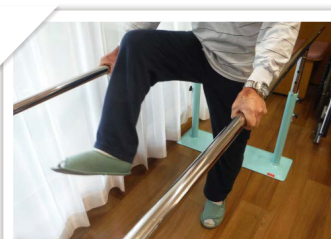

## ■ 施設の様子

歩行が不安定な方も、両手で支えながらリハビリができます。

食事をしたり、お話をしたり、新聞読んだり、ゆったりと過ごしていただけます。

ご自身のペースで入浴して頂けます。準備から着替えまで職員が介助します。

お一人ずつ、安全に肩までゆっくりとお湯に浸かって頂けます。

カラオケだけでなく、ラジオ体操や脳トレ、付属のタブレットを使用したクイズなども楽しめます。

お部屋は使いやすいようにレイアウトしてください。照明、エアコン、ベッドは付属しております。